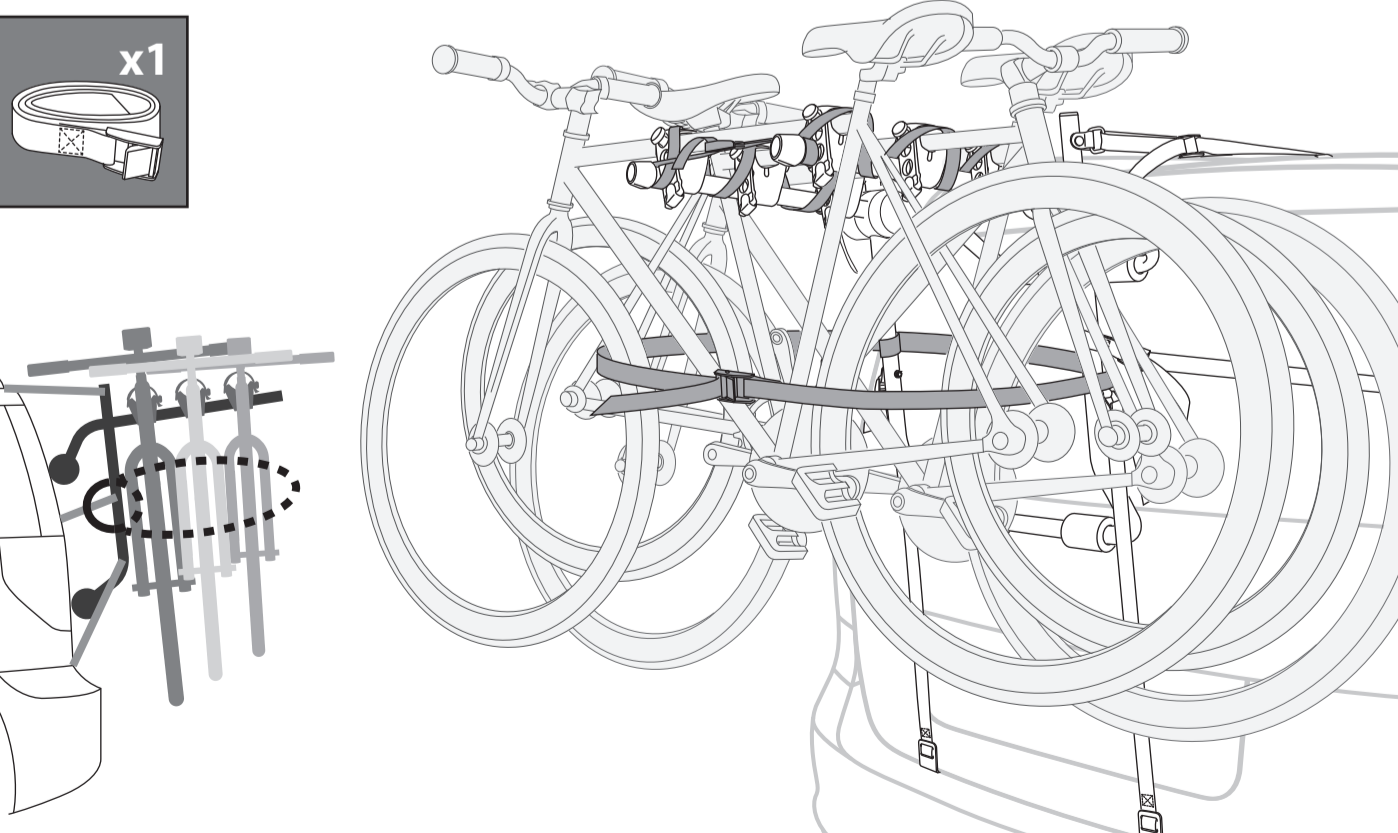

GB - Mounting on vehicles without metal frame: with composite material trunk or hatch, or glass rear window, or back wind shield
FR - Montage sur véhicules sans structure métallique (hayon ou coffre composite, hayon en verre)
ES - Montaje sobre vehículos sin estructura metálica (portón trasero compuesto o de vidrio)

GB - Side straps specific mounting
FR - Système d'accrochage spécifique pour les sangles supérieures et latérales
ES - Sistema de enganche específico para los cinchos laterales y inferiores

GB - Lower straps specific mounting
FR - Système d'accrochage spécifique pour les sangles supérieures et latérales
ES - Sistema de enganche específico para los cinchos laterales e inferiores

* This tool is not included.

CHECK!