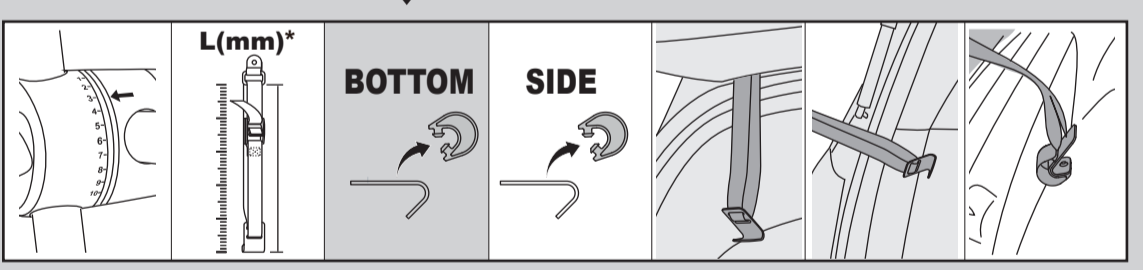

▲ 3 x 15kg = MAX 45 kg ▲

16"

ACCESSORIES (NOT INCLUDED)

BUZZGRIP
47-0100-021-10

LOCKING CABLE
47-0100-021-10

STEP 1.

STEP 2.

STEP 3.

GB - Side straps specific mounting
 FR - Système d'accrochage spécifique pour les sangles supérieures et latérales
 ES - Sistema de enganche específico para los cinchos laterales y inferiores

GB - Lower straps specific mounting
 FR - Système d'accrochage spécifique pour les sangles supérieures et latérales
 ES - Sistema de enganche específico para los cinchos laterales e inferiores