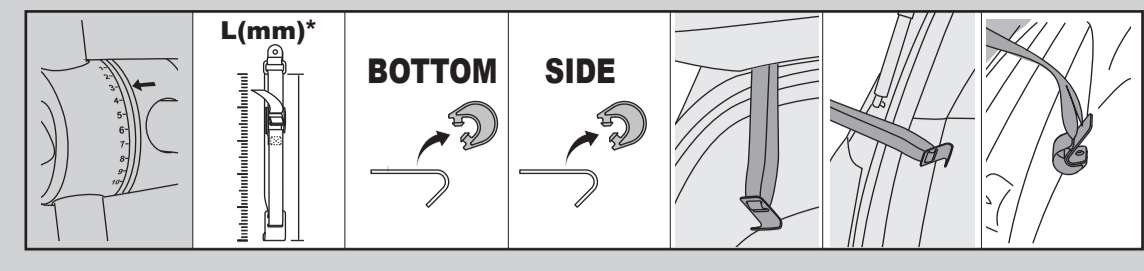

▲ 3 x 15kg = MAX 45 kg ▲

16"

ACCESSORIES (NOT INCLUDED)

BUZZGRIP
47-0100-021-10

LOCKING CABLE
47-0100-021-10

STEP 1.

STEP 2.

STEP 3.

STEP 4.

GB - Mounting on vehicles without metal frame: with composite material trunk or hatch, or glass rear window, or back wind shield
 FR - Montage sur véhicules sans structure métallique (hayon ou coffre composite, hayon en verre)
 ES - Montaje sobre vehículos sin estructura metálica (portón trasero compuesto o de vidrio)