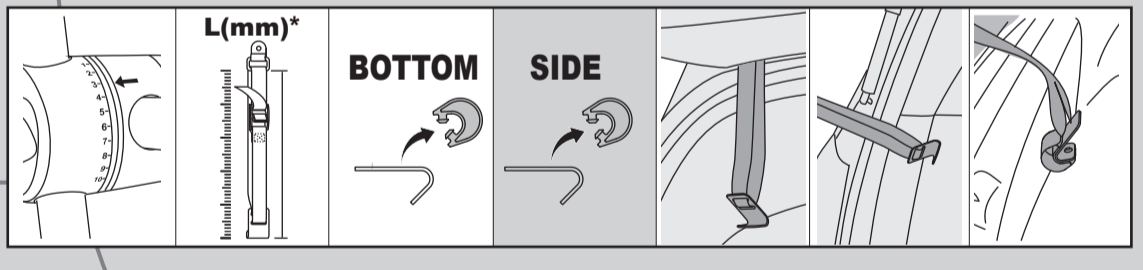

▲ 3 x 15kg = MAX 45 kg ▲

16"

ACCESSORIES (NOT INCLUDED)

BUZZGRIP
47-0100-021-10

LOCKING CABLE
47-0100-021-10

STEP 1.

STEP 2.

STEP 3.

STEP 4.

GB - Mounting on vehicles without metal frame: with composite material trunk or hatch, or glass rear window, or back wind shield
 FR - Montage sur véhicules sans structure métallique (hayon ou coffre composite, hayon en verre)
 ES - Montaje sobre vehículos sin estructura metálica (portón trasero compuesto o de vidrio)

GB - Side straps specific mounting
 FR - Système d'accrochage spécifique pour les sangles supérieures et latérales
 ES - Sistema de enganche específico para los cinchos laterales y inferiores

GB - Lower straps specific mounting
 FR - Système d'accrochage spécifique pour les sangles supérieures et latérales
 ES - Sistema de enganche específico para los cinchos laterales e inferiores