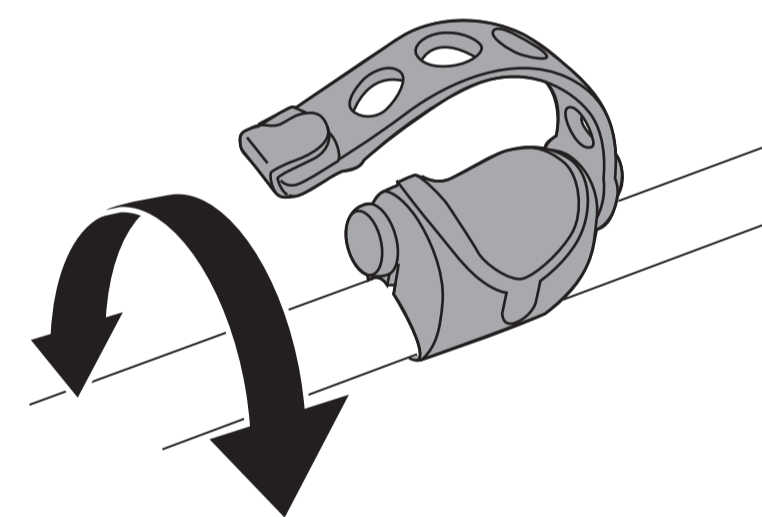

GB - Mounting on vehicles without metal frame: with composite material trunk or hatch, or glass rear window, or back wind shield
FR - Montage sur véhicules sans structure métallique (hayon ou coffre composite, hayon en verre)
ES - Montaje sobre vehículos sin estructura metálica (portón trasero compuesto o de vidrio)

GB - Side straps specific mounting
FR - Système d'accrochage spécifique pour les sangles supérieures et latérales
ES - Sistema de enganche específico para los cinchos laterales y inferiores

GB - Lower straps specific mounting
FR - Système d'accrochage spécifique pour les sangles supérieures et latérales
ES - Sistema de enganche específico para los cinchos laterales e inferiores

* This tool is not included.

CHECK!