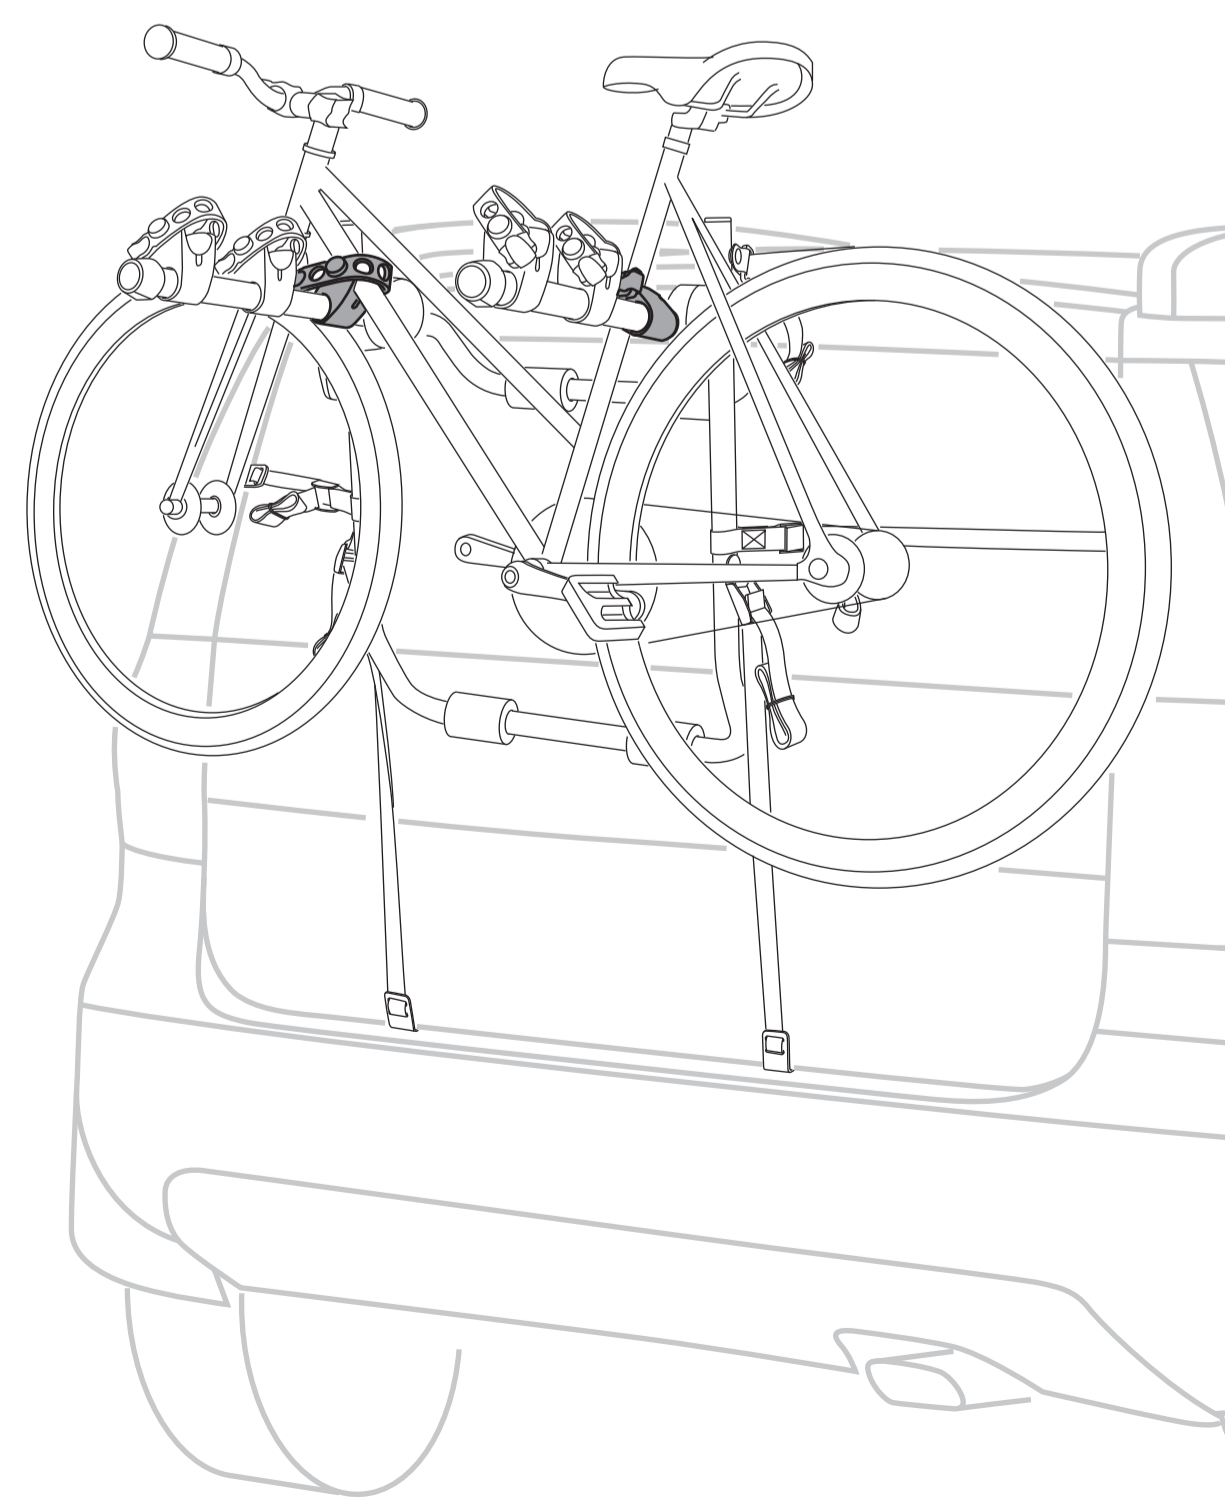

GB - Mounting on vehicles without metal frame: with composite material trunk or hatch, or glass rear window, or back wind shield
FR - Montage sur véhicules sans structure métallique (hayon ou coffre composite, hayon en verre)
ES - Montaje sobre vehículos sin estructura metálica (portón trasero compuesto o de vidrio)

GB - Side straps specific mounting
FR - Système d'accrochage spécifique pour les sangles supérieures et latérales
ES - Sistema de enganche específico para los cinchos laterales y inferiores

GB - Lower straps specific mounting
FR - Système d'accrochage spécifique pour les sangles supérieures et latérales
ES - Sistema de enganche específico para los cinchos laterales e inferiores

* This tool is not included.

CHECK!