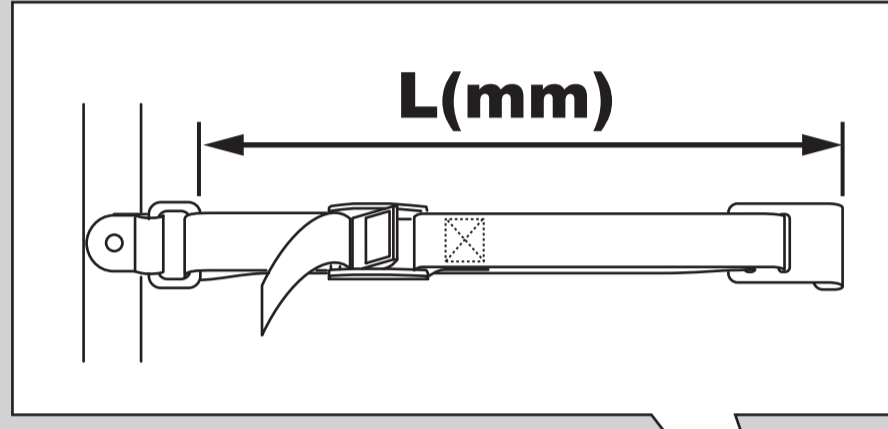

▲ 3 x 15kg = MAX 45 kg ▲

16"

ACCESSORIES (NOT INCLUDED)

BUZZGRIP
47-0100-021-10

LOCKING CABLE
47-0100-021-10

STEP 1.

STEP 2.

STEP 3.

GB - Side straps specific mounting
 FR - Système d'accrochage spécifique pour les sangles supérieures et latérales
 ES - Sistema de enganche específico para los cinchos laterales y inferiores

GB - Lower straps specific mounting
 FR - Système d'accrochage spécifique pour les sangles supérieures et latérales
 ES - Sistema de enganche específico para los cinchos laterales e inferiores