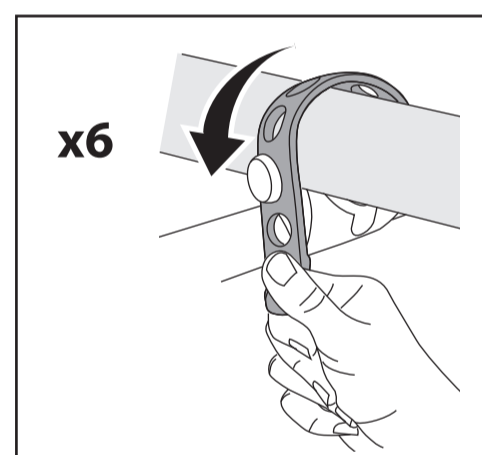

STEP 4.

GB - Mounting on vehicles without metal frame: with composite material trunk or hatch, or glass rear window, or back wind shield
 FR - Montage sur véhicules sans structure métallique (hayon ou coffre composite, hayon en verre)
 ES - Montaje sobre vehículos sin estructura metálica (portón trasero compuesto o de vidrio)

GB - Side straps specific mounting
 FR - Système d'accrochage spécifique pour les sangles supérieures et latérales
 ES - Sistema de enganche específico para los cinchos laterales y inferiores

GB - Lower straps specific mounting
 FR - Système d'accrochage spécifique pour les sangles supérieures et latérales
 ES - Sistema de enganche específico para los cinchos laterales e inferiores