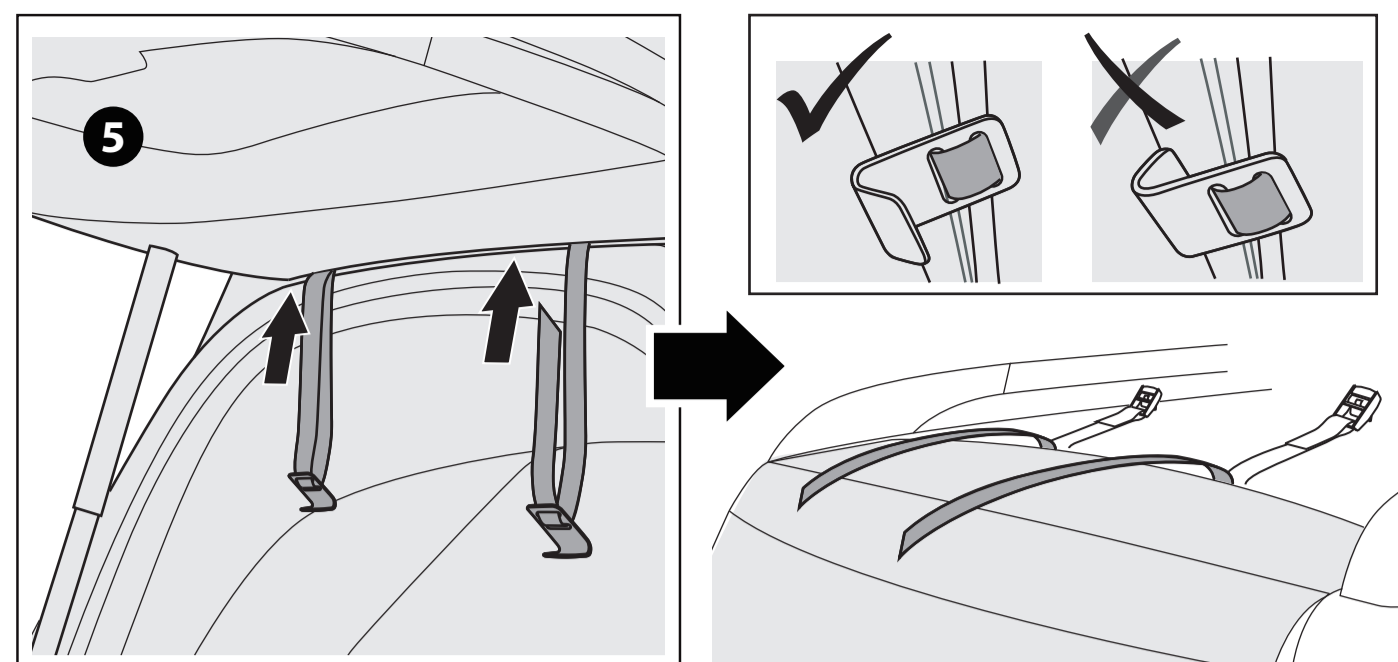

STEP 4.

GB - Mounting on vehicles without metal frame: with composite material trunk or hatch, or glass rear window, or back wind shield
 FR - Montage sur véhicules sans structure métallique (hayon ou coffre composite, hayon en verre)
 ES - Montaje sobre vehículos sin estructura metálica (portón trasero compuesto o de vidrio)