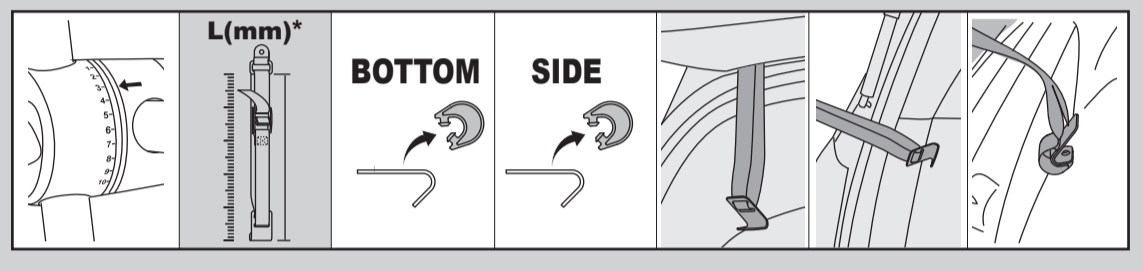

▲ 3 x 15kg = MAX 45 kg ▲

16"

ACCESSORIES (NOT INCLUDED)

BUZZGRIP
47-0100-021-10

LOCKING CABLE
47-0100-021-10

STEP 1.

STEP 2.

STEP 3.

STEP 4.

GB - Mounting on vehicles without metal frame: with composite material trunk or hatch, or glass rear window, or back wind shield
 FR - Montage sur véhicules sans structure métallique (hayon ou coffre composite, hayon en verre)
 ES - Montaje sobre vehículos sin estructura metálica (portón trasero compuesto o de vidrio)

GB - Side straps specific mounting
 FR - Système d'accrochage spécifique pour les sangles supérieures et latérales
 ES - Sistema de enganche específico para los cinchos laterales y inferiores

GB - Lower straps specific mounting
 FR - Système d'accrochage spécifique pour les sangles supérieures et latérales
 ES - Sistema de enganche específico para los cinchos laterales e inferiores