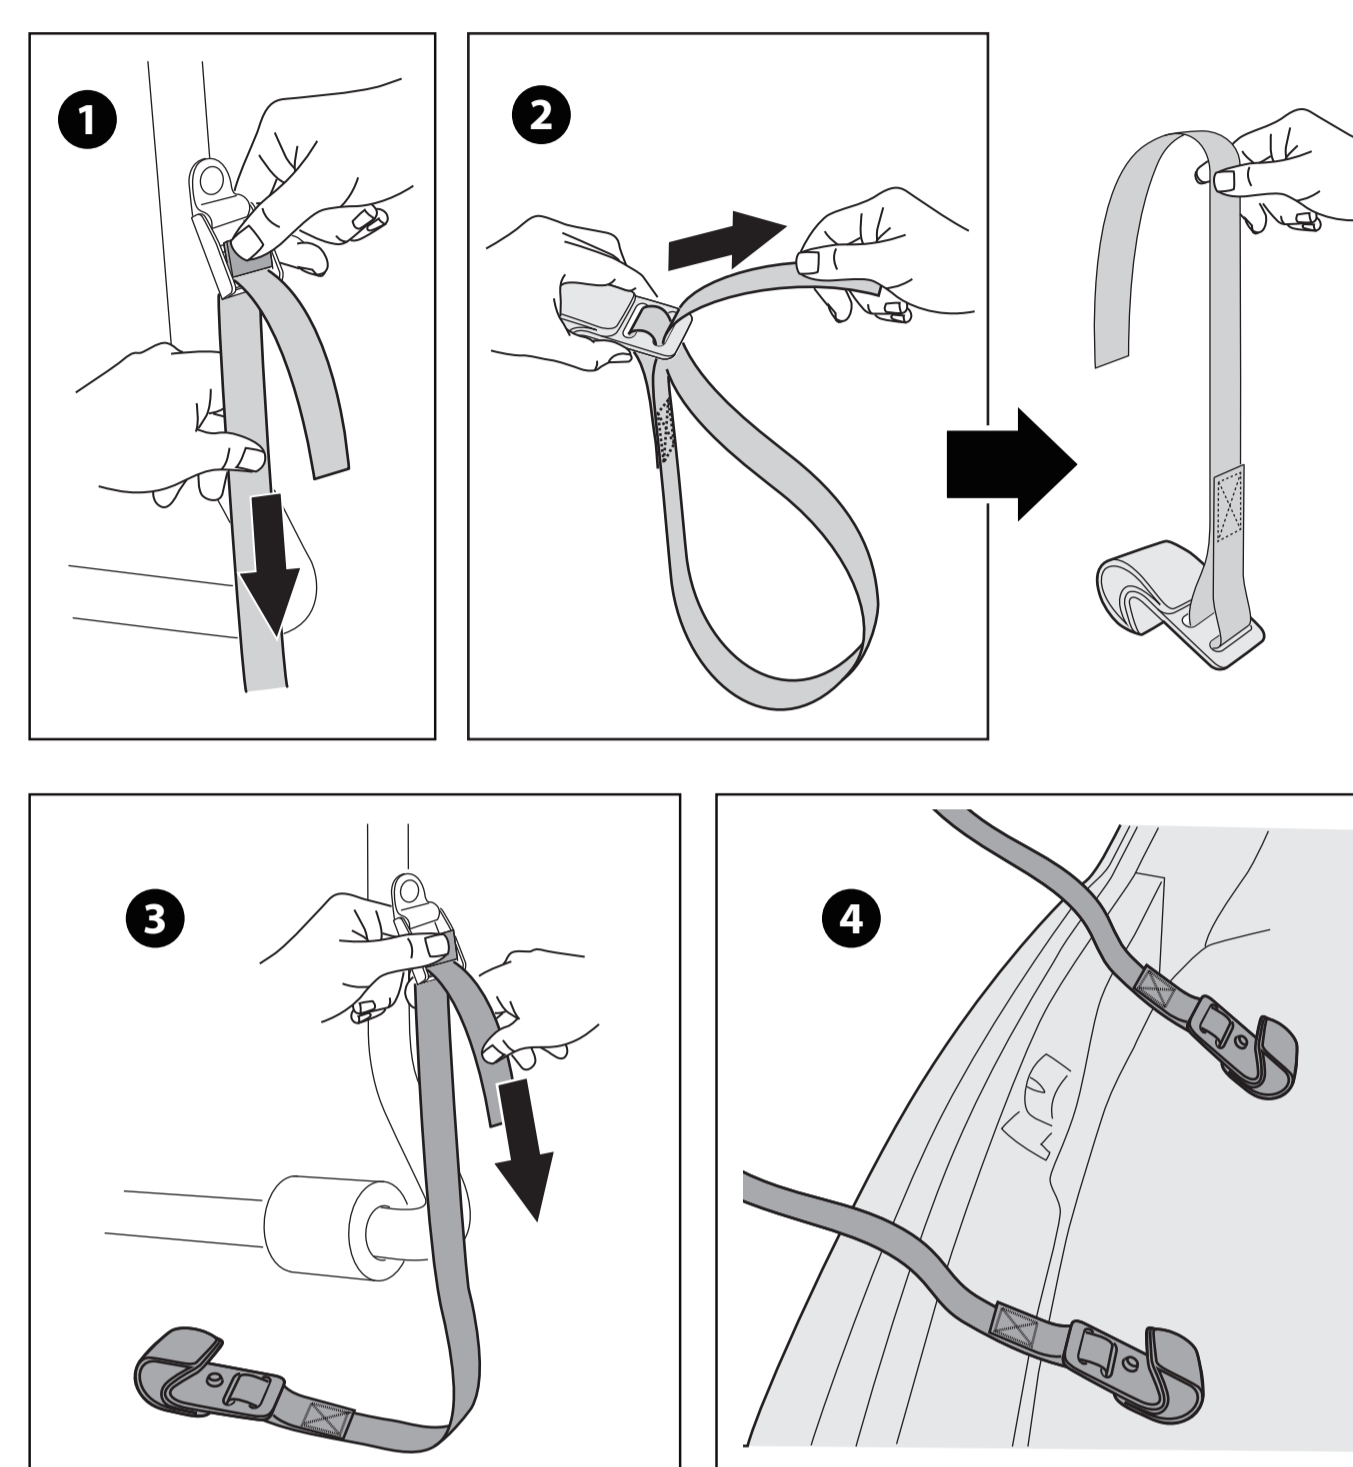

STEP 4.

GB - Mounting on vehicles without metal frame: with composite material trunk or hatch, or glass rear window, or back wind shield
 FR - Montage sur véhicules sans structure métallique (hayon ou coffre composite, hayon en verre)
 ES - Montaje sobre vehículos sin estructura metálica (portón trasero compuesto o de vidrio)

GB - Side straps specific mounting
 FR - Système d'accrochage spécifique pour les sangles supérieures et latérales
 ES - Sistema de enganche específico para los cinchos laterales y inferiores

GB - Lower straps specific mounting
 FR - Système d'accrochage spécifique pour les sangles supérieures et latérales
 ES - Sistema de enganche específico para los cinchos laterales e inferiores