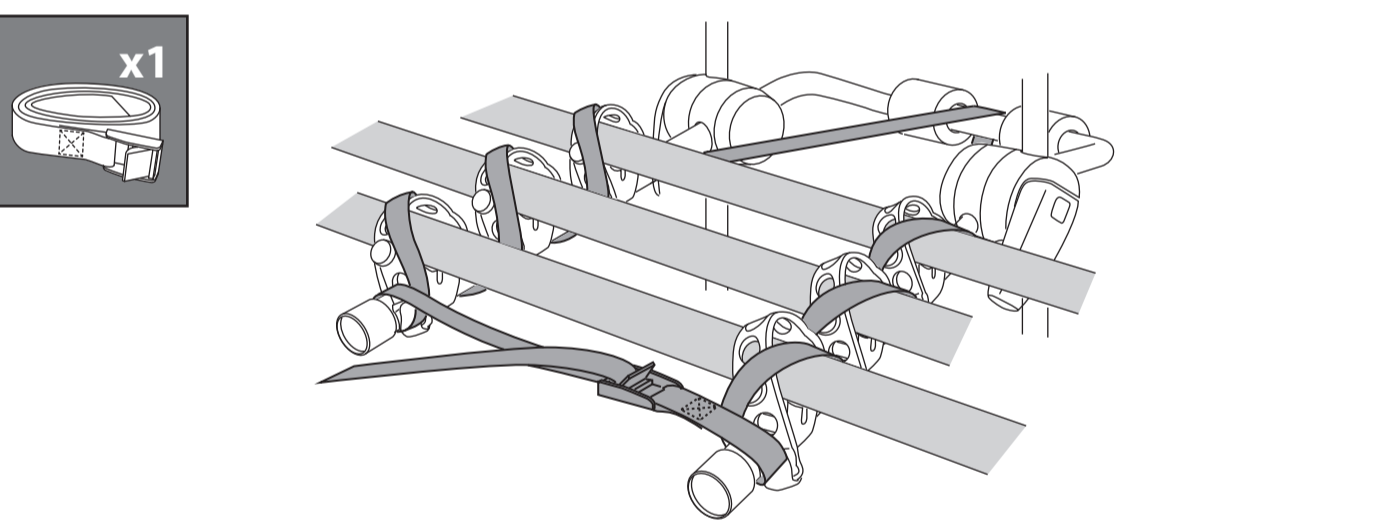

GB - Mounting on vehicles without metal frame: with composite material trunk or hatch, or glass rear window, or back wind shield
FR - Montage sur véhicules sans structure métallique (hayon ou coffre composite, hayon en verre)
ES - Montaje sobre vehículos sin estructura metálica (portón trasero compuesto o de vidrio)

GB - Side straps specific mounting
FR - Système d'accrochage spécifique pour les sangles supérieures et latérales
ES - Sistema de enganche específico para los cinchos laterales y inferiores

GB - Lower straps specific mounting
FR - Système d'accrochage spécifique pour les sangles supérieures et latérales
ES - Sistema de enganche específico para los cinchos laterales e inferiores

* This tool is not included.

CHECK!