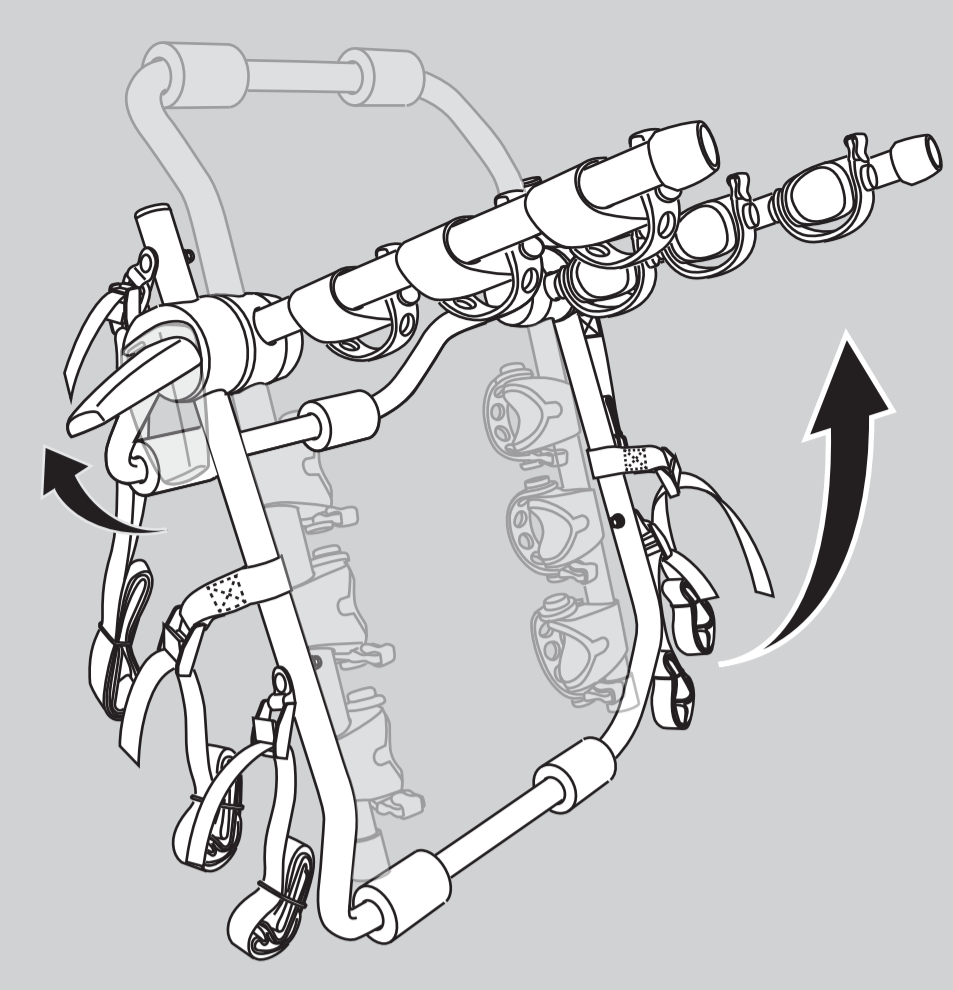

▲ 3 x 15kg = MAX 45 kg ▲

16"

ACCESSORIES (NOT INCLUDED)

BUZZGRIP
47-0100-021-10

LOCKING CABLE
47-0100-021-10

STEP 1.

STEP 2.

STEP 3.

STEP 4.

GB - Mounting on vehicles without metal frame: with composite material trunk or hatch, or glass rear window, or back wind shield
 FR - Montage sur véhicules sans structure métallique (hayon ou coffre composite, hayon en verre)
 ES - Montaje sobre vehículos sin estructura metálica (portón trasero compuesto o de vidrio)

GB - Side straps specific mounting
 FR - Système d'accrochage spécifique pour les sangles supérieures et latérales
 ES - Sistema de enganche específico para los cinchos laterales y inferiores

GB - Lower straps specific mounting
 FR - Système d'accrochage spécifique pour les sangles supérieures et latérales
 ES - Sistema de enganche específico para los cinchos laterales e inferiores