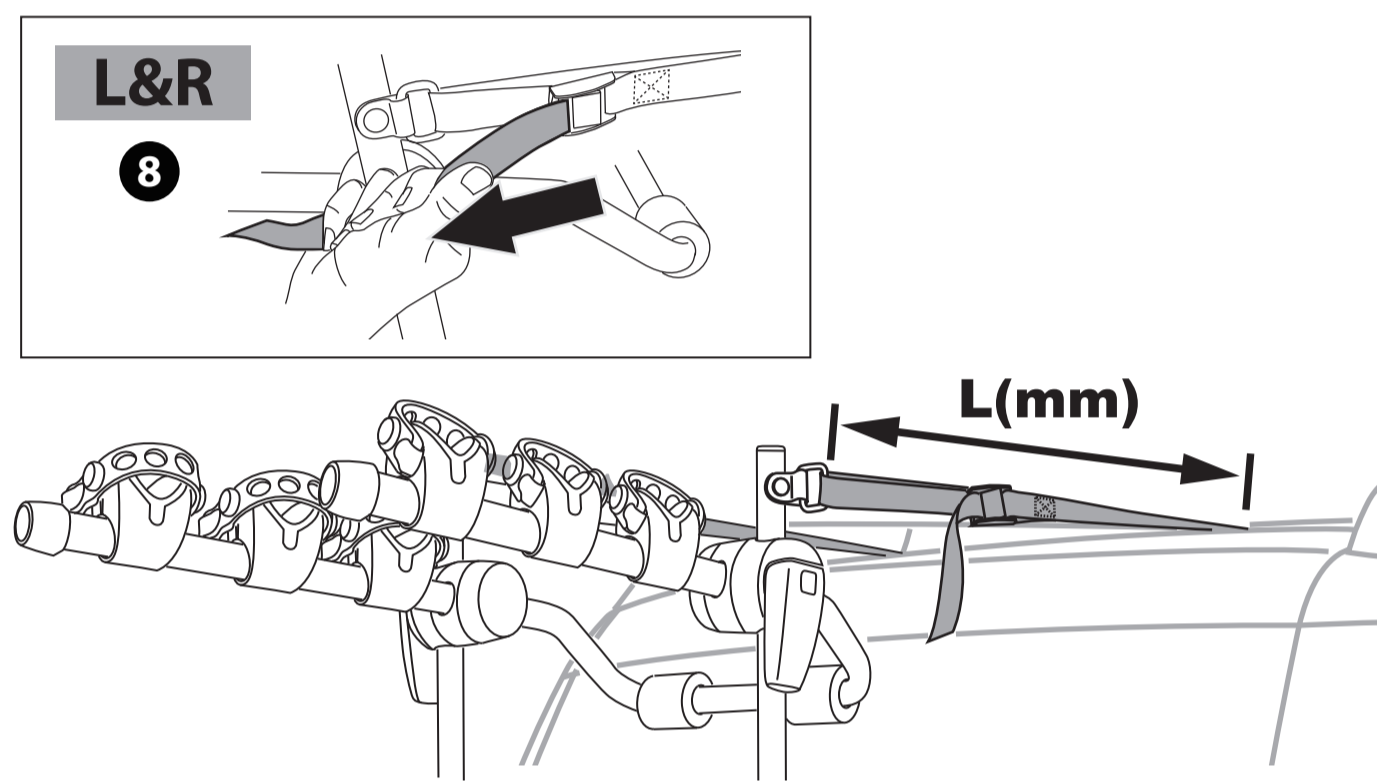

▲ 3 x 15kg = MAX 45 kg ▲

16"

ACCESSORIES (NOT INCLUDED)

BUZZGRIP
47-0100-021-10

LOCKING CABLE
47-0100-021-10

STEP 1.

STEP 2.

STEP 3.

STEP 4.

GB - Mounting on vehicles without metal frame: with composite material trunk or hatch, or glass rear window, or back wind shield
 FR - Montage sur véhicules sans structure métallique (hayon ou coffre composite, hayon en verre)
 ES - Montaje sobre vehículos sin estructura metálica (portón trasero compuesto o de vidrio)

GB - Side straps specific mounting
 FR - Système d'accrochage spécifique pour les sangles supérieures et latérales
 ES - Sistema de enganche específico para los cinchos laterales y inferiores

GB - Lower straps specific mounting
 FR - Système d'accrochage spécifique pour les sangles supérieures et latérales
 ES - Sistema de enganche específico para los cinchos laterales e inferiores