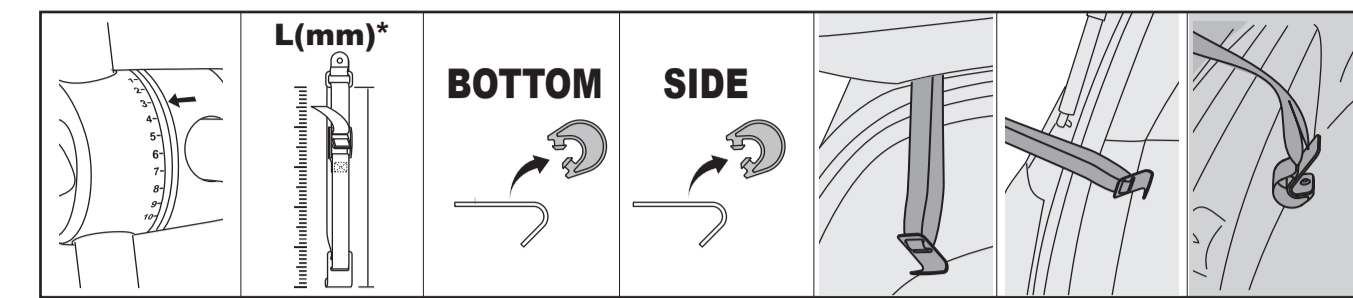

STEP 4.

GB - Mounting on vehicles without metal frame: with composite material trunk or hatch, or glass rear window, or back wind shield
 FR - Montage sur véhicules sans structure métallique (hayon ou coffre composite, hayon en verre)
 ES - Montaje sobre vehículos sin estructura metálica (portón trasero compuesto o de vidrio)

GB - Side straps specific mounting
 FR - Système d'accrochage spécifique pour les sangles supérieures et latérales
 ES - Sistema de enganche específico para los cinchos laterales y inferiores

GB - Lower straps specific mounting
 FR - Système d'accrochage spécifique pour les sangles supérieures et latérales
 ES - Sistema de enganche específico para los cinchos laterales e inferiores