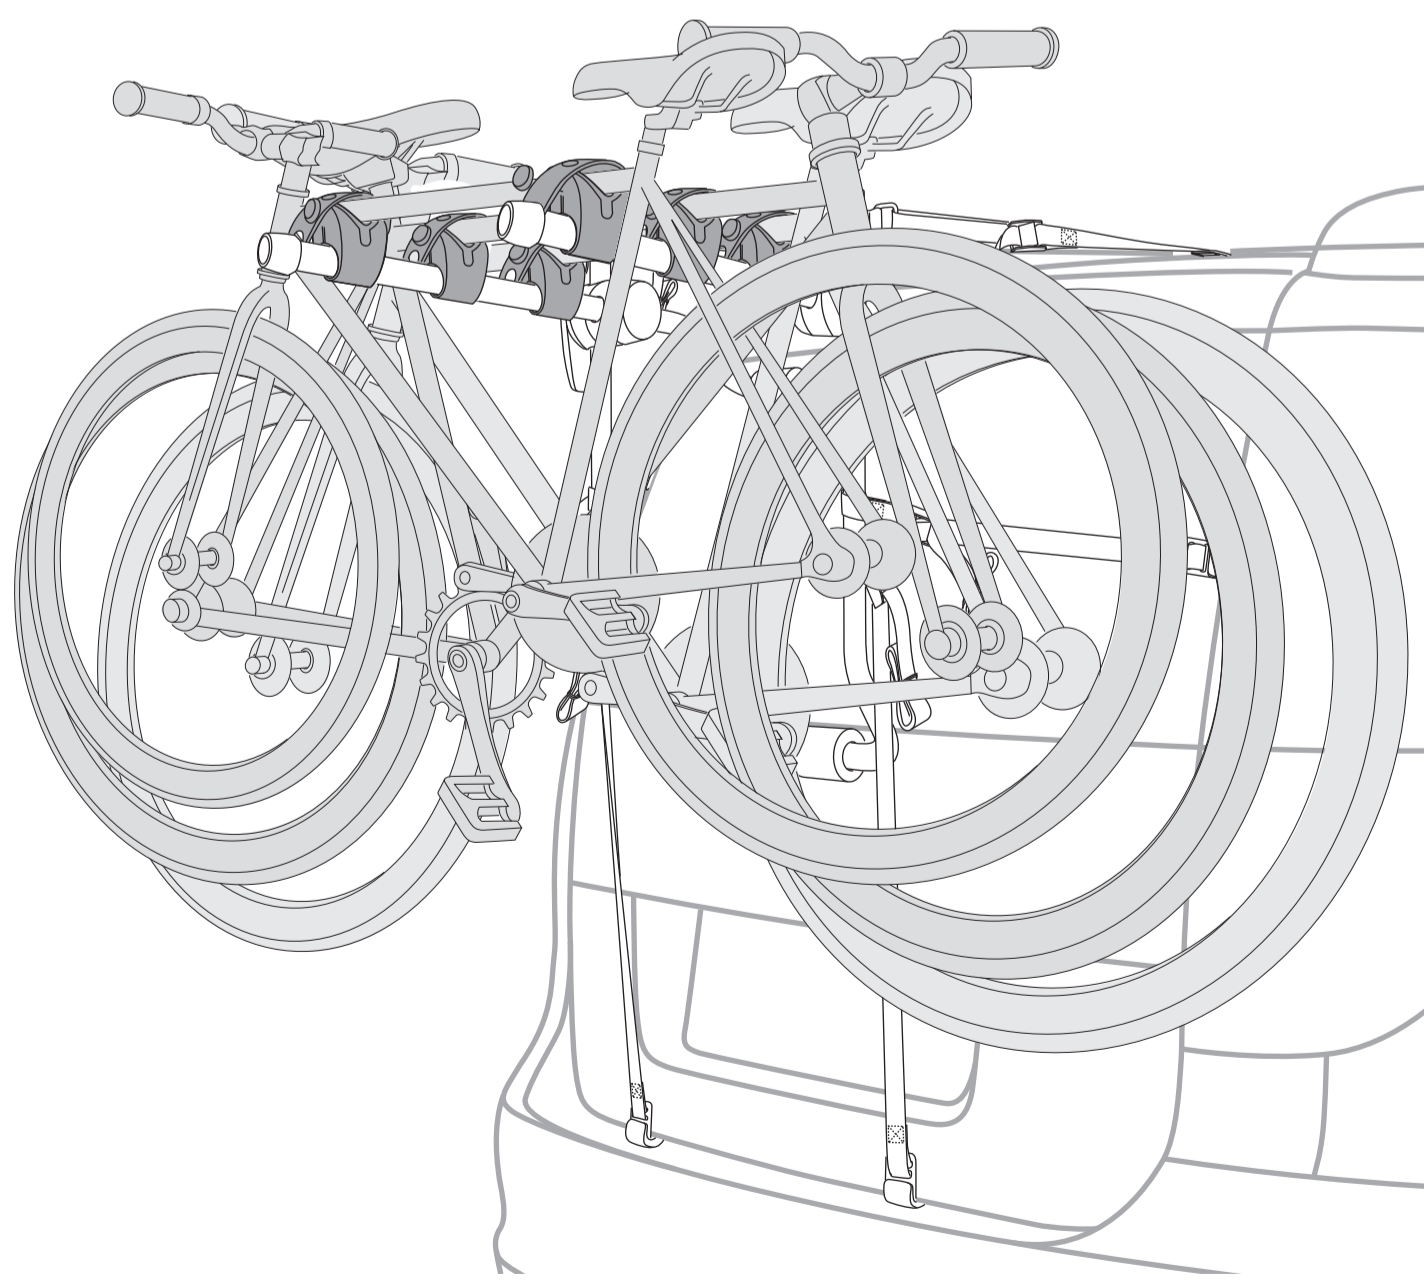

STEP 4.

GB - Mounting on vehicles without metal frame: with composite material trunk or hatch, or glass rear window, or back wind shield
 FR - Montage sur véhicules sans structure métallique (hayon ou coffre composite, hayon en verre)
 ES - Montaje sobre vehículos sin estructura metálica (portón trasero compuesto o de vidrio)

GB - Side straps specific mounting
 FR - Système d'accrochage spécifique pour les sangles supérieures et latérales
 ES - Sistema de enganche específico para los cinchos laterales y inferiores

GB - Lower straps specific mounting
 FR - Système d'accrochage spécifique pour les sangles supérieures et latérales
 ES - Sistema de enganche específico para los cinchos laterales e inferiores